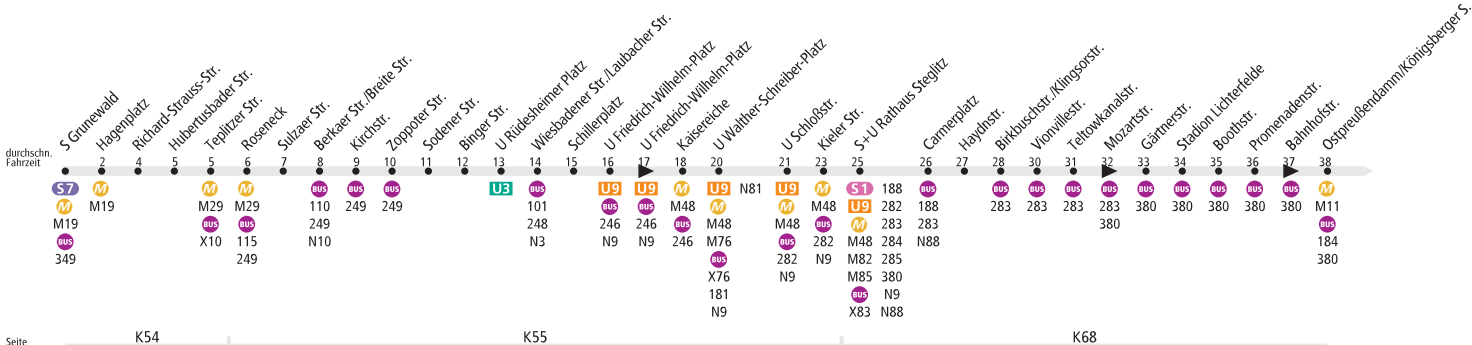

186

S Grunewald ↔ S Lichterfelde Süd

BVG

Tarfbereich
Teilbereich B

Seite
Tarfbereich
Teilbereich

Seite