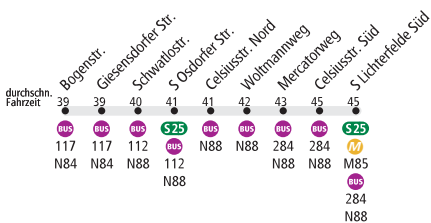

186

S Grunewald ↔ S Lichterfelde Süd

BVG

Tarfbereich
Teilbereich B

Seite
Tarfbereich
Teilbereich

Seite